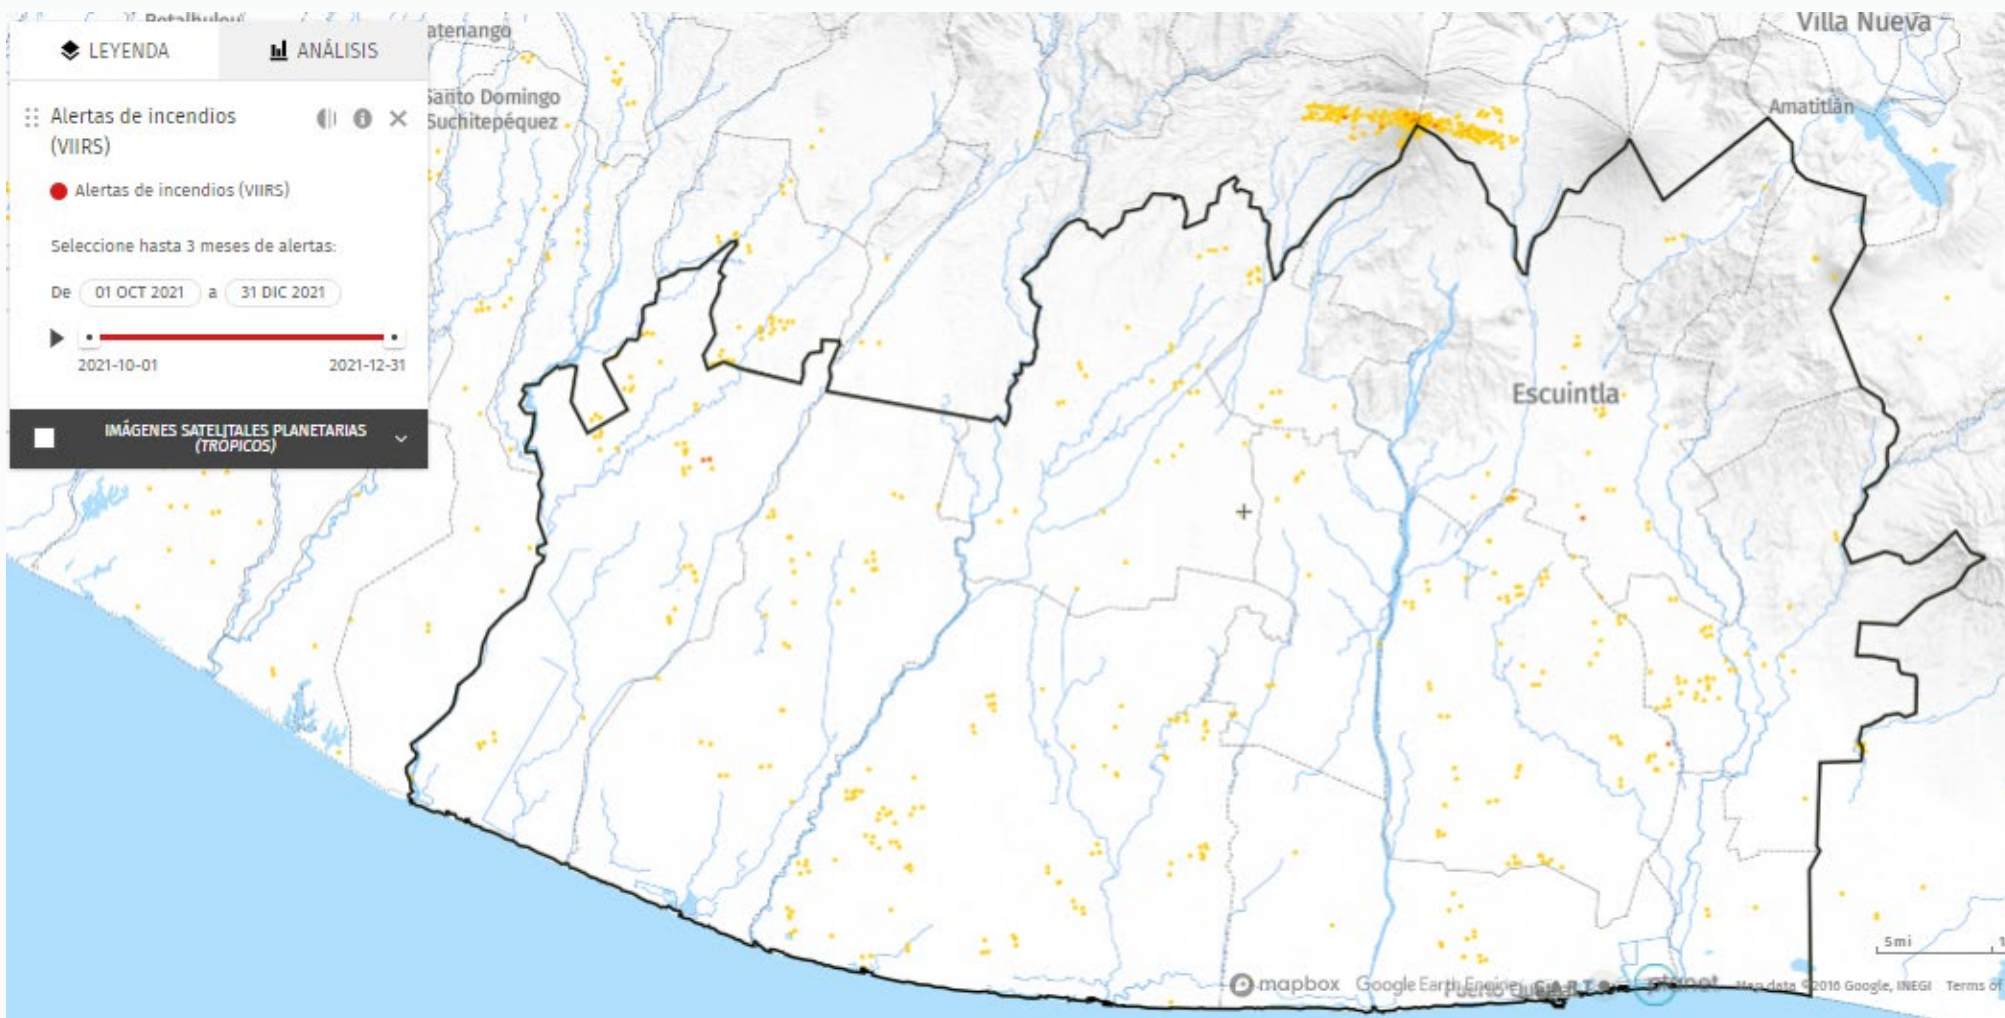

Se han notificado 29 VIIRS alertas de incendio en Escuintla entre 1st of July 2021 y 30th of September 2021, de las cuales none fueron alertas de alta confianza.

Alertas de alta confianza

0

Otras alertas

29

Alertas de Incendios – “Trimestre 2”

LEYENDA ANÁLISIS

ESCUINTLA, GUATEMALA

In 2010, Escuintla had 129kha of natural forest, extending over 29% of its land area. In 2021, it lost 315ha of natural forest, equivalent to 156kt of CO₂ emissions.